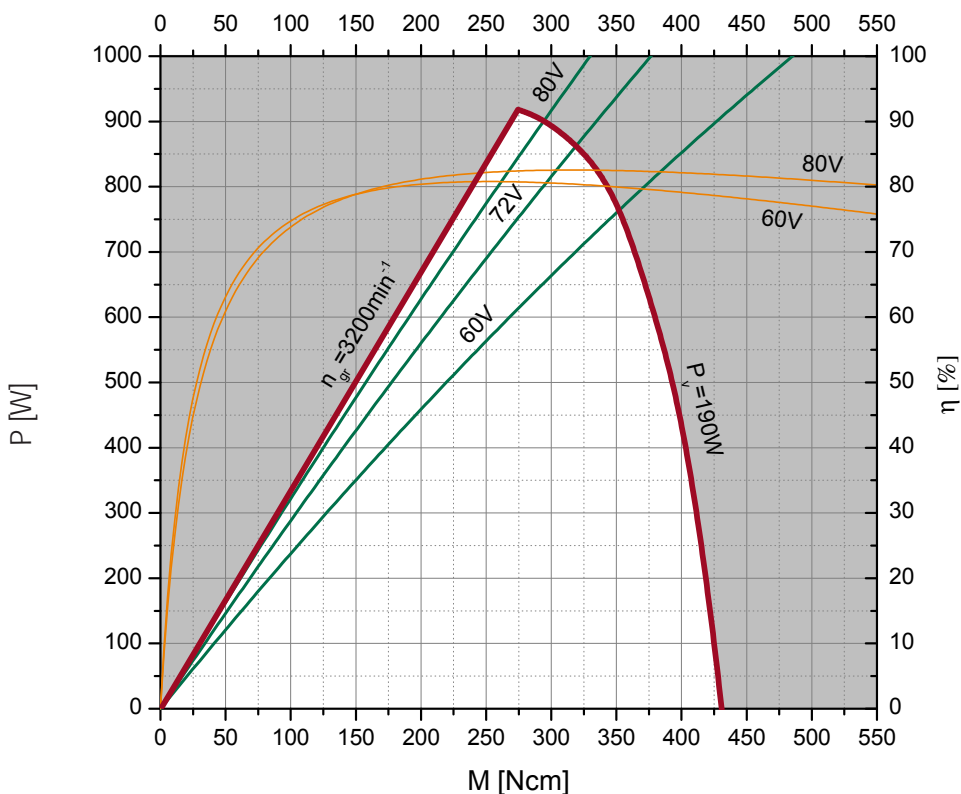

# Auswahldiagramm / Selection diagram

Motortyp / Type: SL180-2NFB  
Wicklung / Winding: 3/90  
Ausgabe / Edition: 06/2010