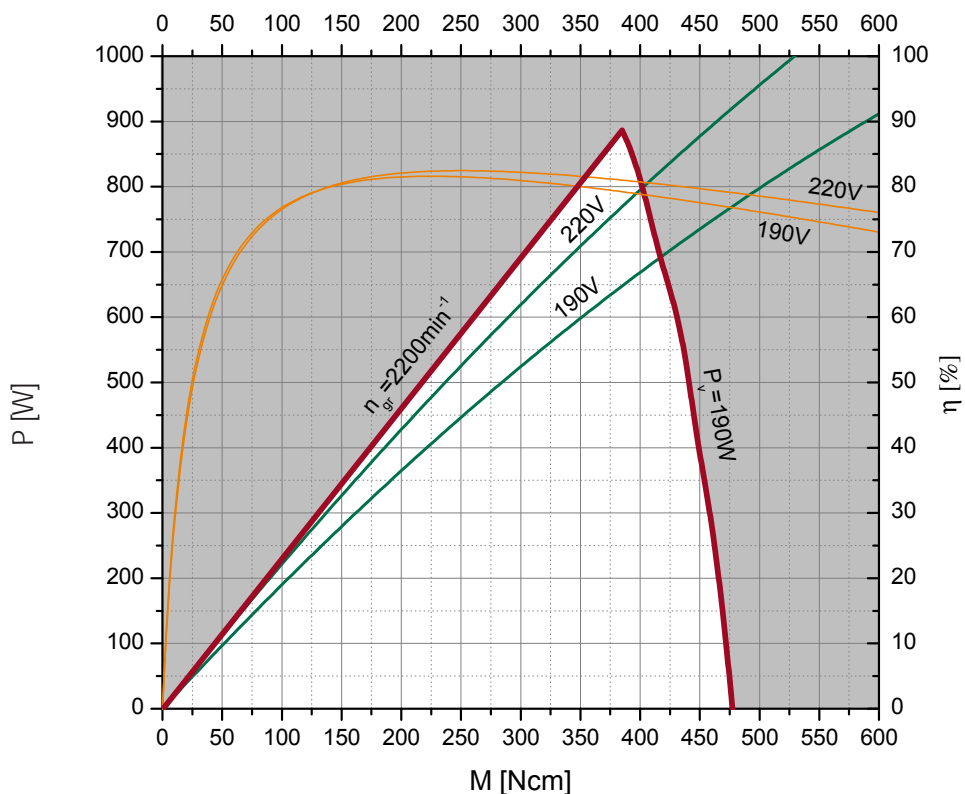

Auswahldiagramm / Selection diagram

Motortyp / Type: **SL180-2NFB**
Wicklung / Winding: **12/45**
Ausgabe / Edition: **06/2010**