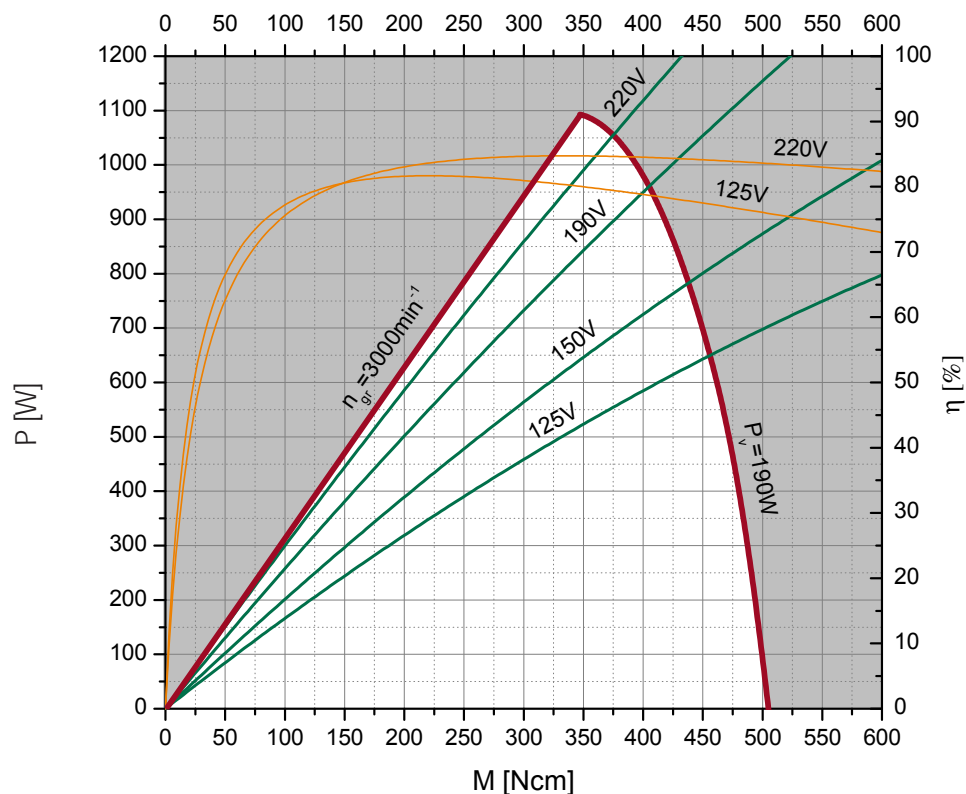

Auswahldiagramm / Selection diagram

Motortyp / Type: SL180-2NFB
Wicklung / Winding: 9/56
Ausgabe / Edition: 06/2010