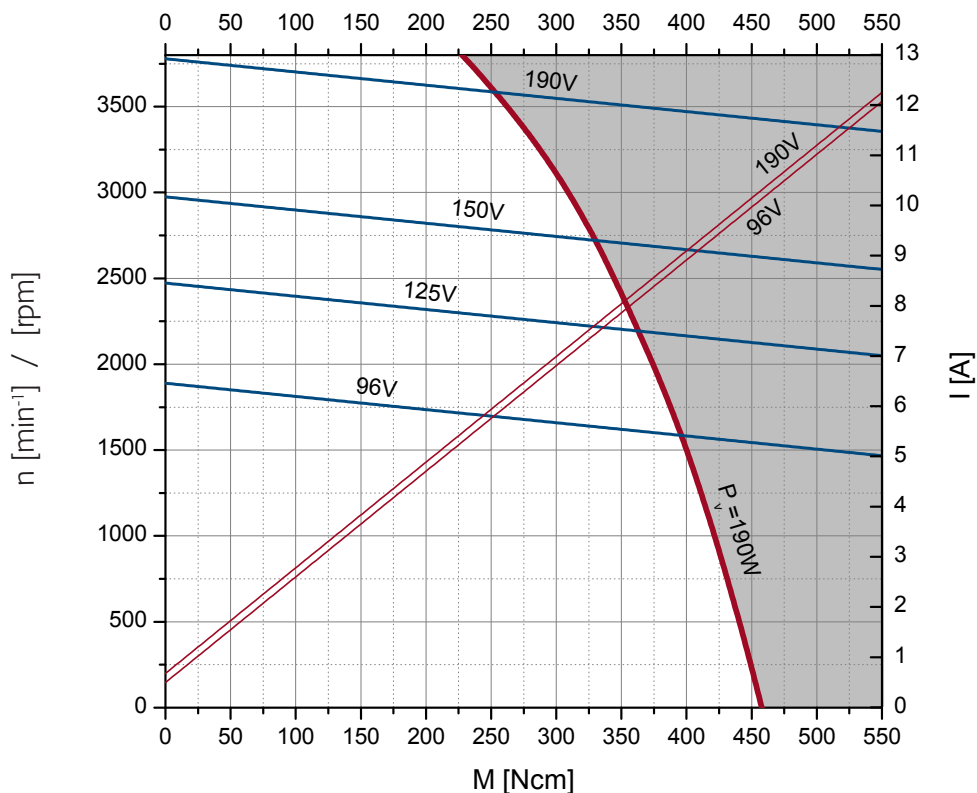

Auswahldiagramm / Selection diagram

Motortyp / Type: SL180-2NFB

Wicklung / Winding: 6/63

Ausgabe / Edition: 06/2010