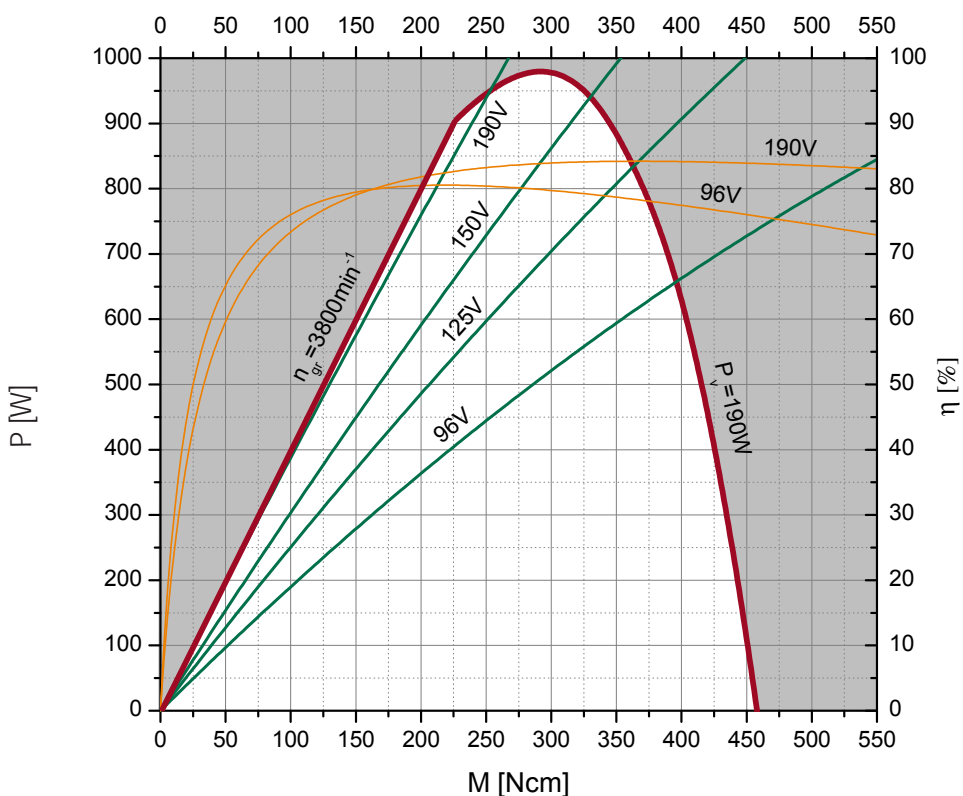

Auswahldiagramm / Selection diagram

Motortyp / Type: SL180-2NFB

Wicklung / Winding: 6/63

Ausgabe / Edition: 06/2010