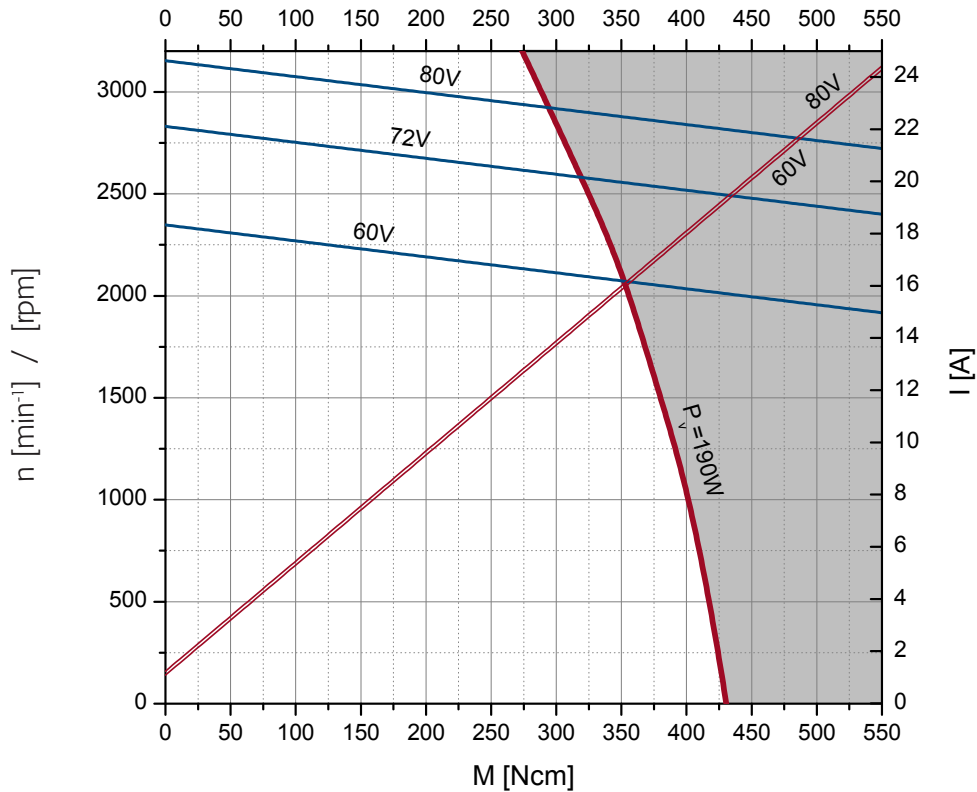

# Auswahldiagramm / Selection diagram

Motortyp / Type: SL180-2NFB  
Wicklung / Winding: 3/90  
Ausgabe / Edition: 06/2010