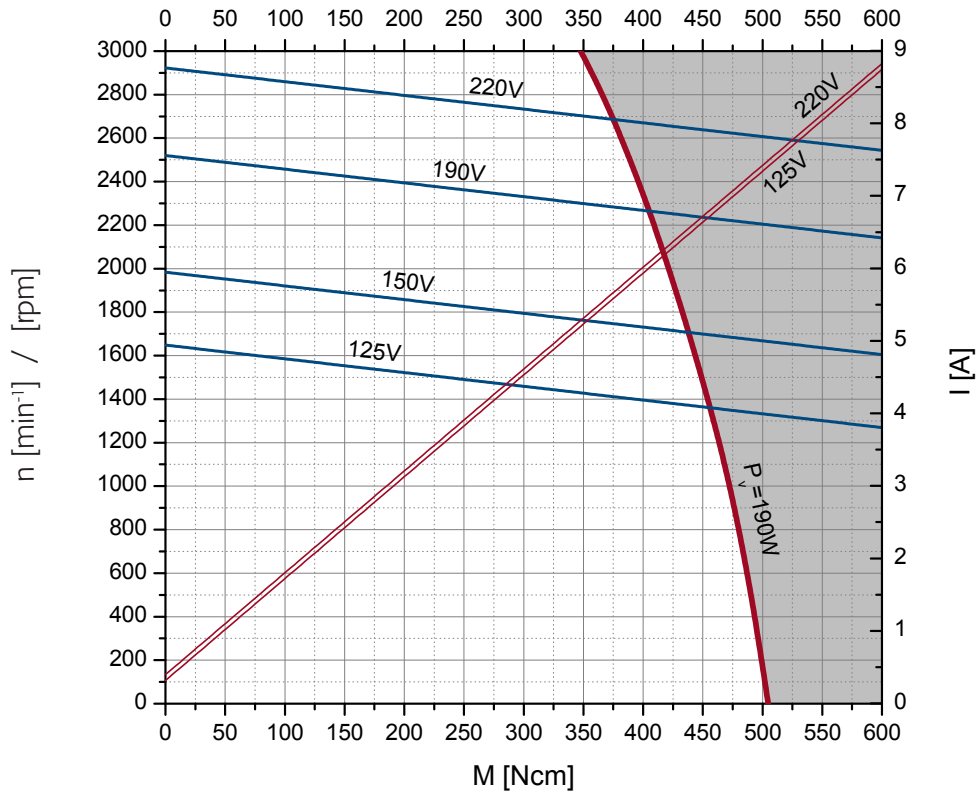

Auswahldiagramm / Selection diagram

Motortyp / Type: SL180-2NFB
Wicklung / Winding: 9/56
Ausgabe / Edition: 06/2010