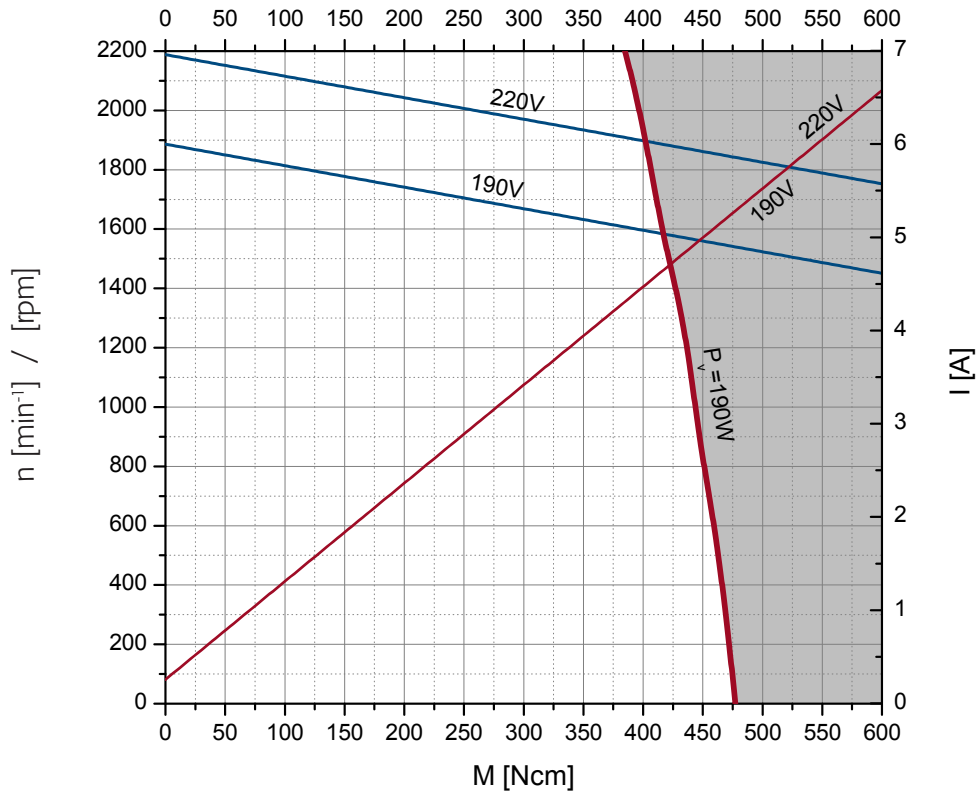

Auswahldiagramm / Selection diagram

Motortyp / Type: **SL180-2NFB**
Wicklung / Winding: **12/45**
Ausgabe / Edition: **06/2010**